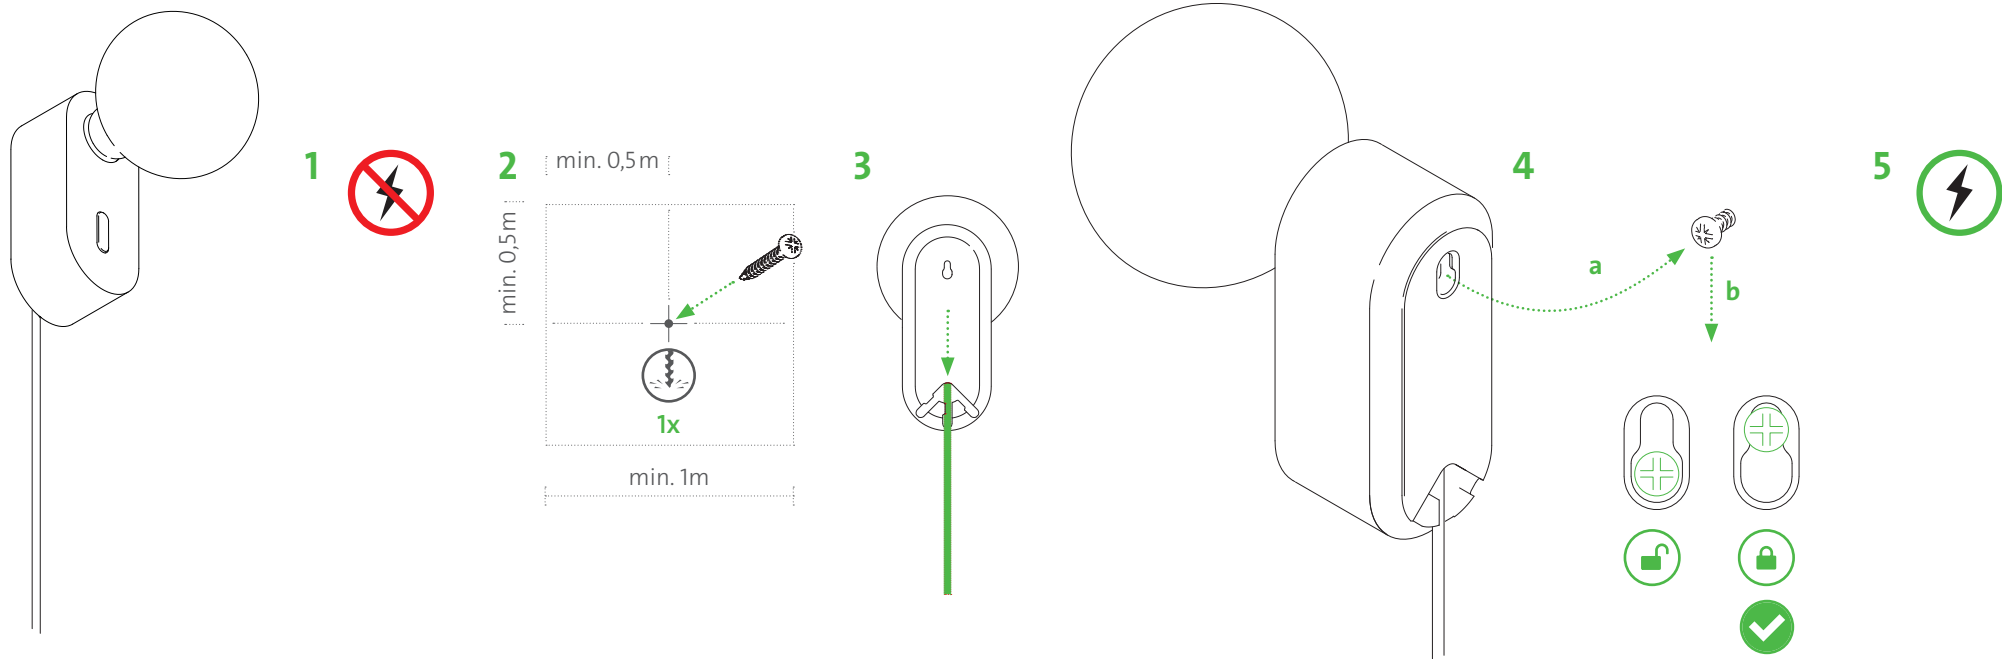

Empfohlene Leuchtmittel: siehe mawa website  
Bei traditionellen E27-Leuchtmitteln ist das Maximum 60 Watt.

**ACHTUNG:** Befestigungselemente für die Wandmontage müssen den Gegebenheiten vor Ort entsprechend ausgewählt werden!

*Recommend lamps: see mawa-website  
For traditional E27-lamps use max. 60W.*

**ATTENTION:** Wall fixtures have to be chosen according to local conditions!

**polly**

TISCHLEUCHE TABLE LUMINAIRE

■ Es freut uns, dass Sie sich für eine mawa Leuchte entschieden haben.