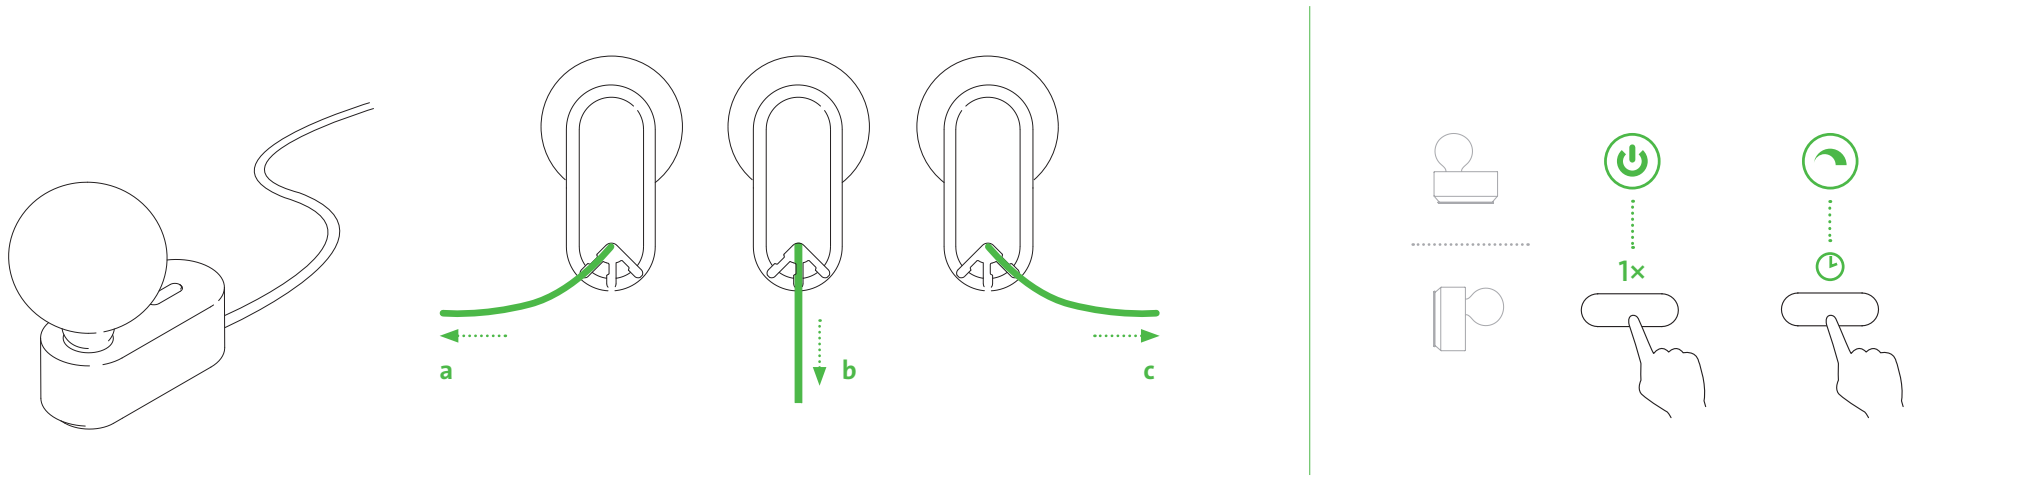

**WICHTIG IMPORTANT**

Eingriff nur durch autorisiertes Fachpersonal.

Zur Vermeidung von Gefährdungen darf eine beschädigte äußere flexible Leitung dieser Leuchte ausschließlich vom Hersteller, seinem Servicevertreter oder einer vergleichbaren Fachkraft ausgetauscht werden.

Empfohlene Leuchtmittel: siehe mawa website  
Bei traditionellen E27-Leuchtmitteln ist das Maximum 60 Watt.

**ACHTUNG:** Befestigungselemente für die Wandmontage müssen den Gegebenheiten vor Ort entsprechend ausgewählt werden!

*Recommend lamps: see mawa-website  
For traditional E27-lamps use max. 60W.*

**ATTENTION:** Wall fixtures have to be chosen according to local conditions!

**polly**

TISCHLEUCHE TABLE LUMINAIRE

■ Es freut uns, dass Sie sich für eine mawa Leuchte entschieden haben.