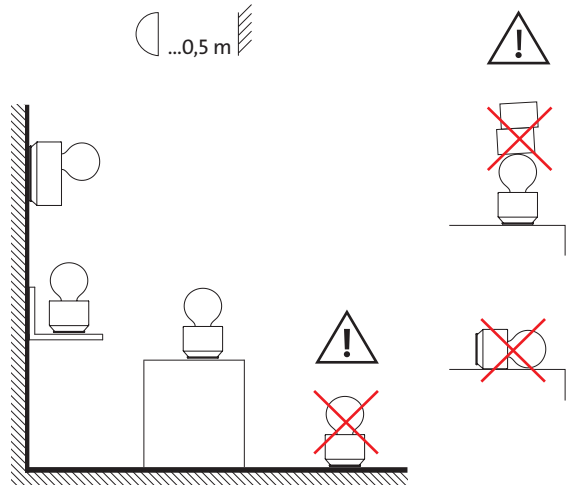

# ■ polly

TISCHLEUCHE TABLE LUMINAIRE

| TECHNISCHE DATEN TECHNICAL DATA          |              | CE |
|--|--------------|----|
| Hersteller: <i>Manufacturer:</i>         | mawa         |    |
| Artikel-Nr.: <i>Article No:</i>          | pl1          |    |
| Spannung: <i>Voltage:</i>                | 220 – 230 V  |    |
| Netzfrequenz: <i>Power frequency:</i>    | 50/60 Hz     |    |
| Schutzklasse: <i>Protection class:</i>   | I            |    |
| Schutzgrad: <i>Degree of protection:</i> | IP20         |    |
| Leuchtmittel: <i>Light source:</i>       | E27, max.60W |    |
| EEL:                                     | A++ – E      |    |

**WICHTIG IMPORTANT**

Eingriff nur durch autorisiertes Fachpersonal.

Zur Vermeidung von Gefährdungen darf eine beschädigte äußere flexible Leitung dieser Leuchte ausschließlich vom Hersteller, seinem Servicevertreter oder einer vergleichbaren Fachkraft ausgetauscht werden.