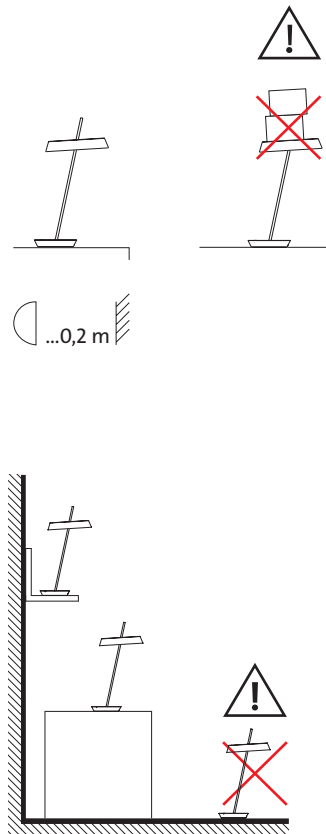

Giro

TISCHLEUCHE *TABLE LUMINAIRE*

TECHNISCHE DATEN *TECHNICAL DATA*

Hersteller: mawa
Artikel-Nr.: gi 1
Spannung: 230 V / 50 Hz
Schutzklasse: II
Schutzgrad: IP 20
Leuchtmittel: LED / 11W / 350mA / CRI > 90
Dimmung: Tast dim (Memory Effekt)
Anschlussleistung: 14W
EEL: A++ – A

Manufacturer: mawa
Article No: gi 1
Voltage: 230 V / 50 Hz
Protection class: II
Degree of protection: IP 20
Light source: LED / 11W / 350mA / CRI > 90
Dimming: push dim (memory effect)
Connected load: 14W
EEL: A++ – A

Produktserie bauartgeprüft durch
Product range assembling tested by

WICHTIG *IMPORTANT*

Die Lichtquelle dieser Leuchte darf ausschließlich vom Hersteller, einem von ihm beauftragten Servicetechniker oder einer vergleichbar qualifizierten Person ersetzt werden.

Light source of luminaire is allowed to be replaced by manufacturer, a service technician commissioned by manufacturer or a person with equivalent qualifications only.