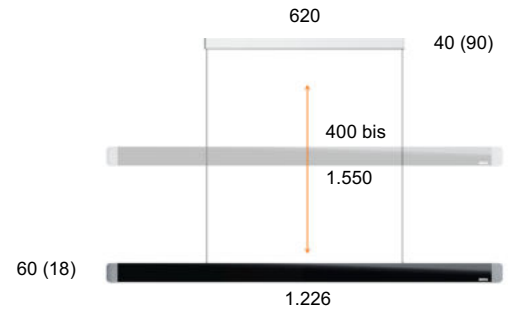

DATENBLATT

ONYXX LINEA PRO

LED Pendelleuchte, 45W,

Variable Farbtemperatureinstellung (tunable white)
von 2.200 bis 5.000 Kelvin, inkl. intuitiver Gestensteuerung
und Bluetooth-Steuerung via App, unsichtbare
Höhenverstellung, Stylecover schwarz glänzend